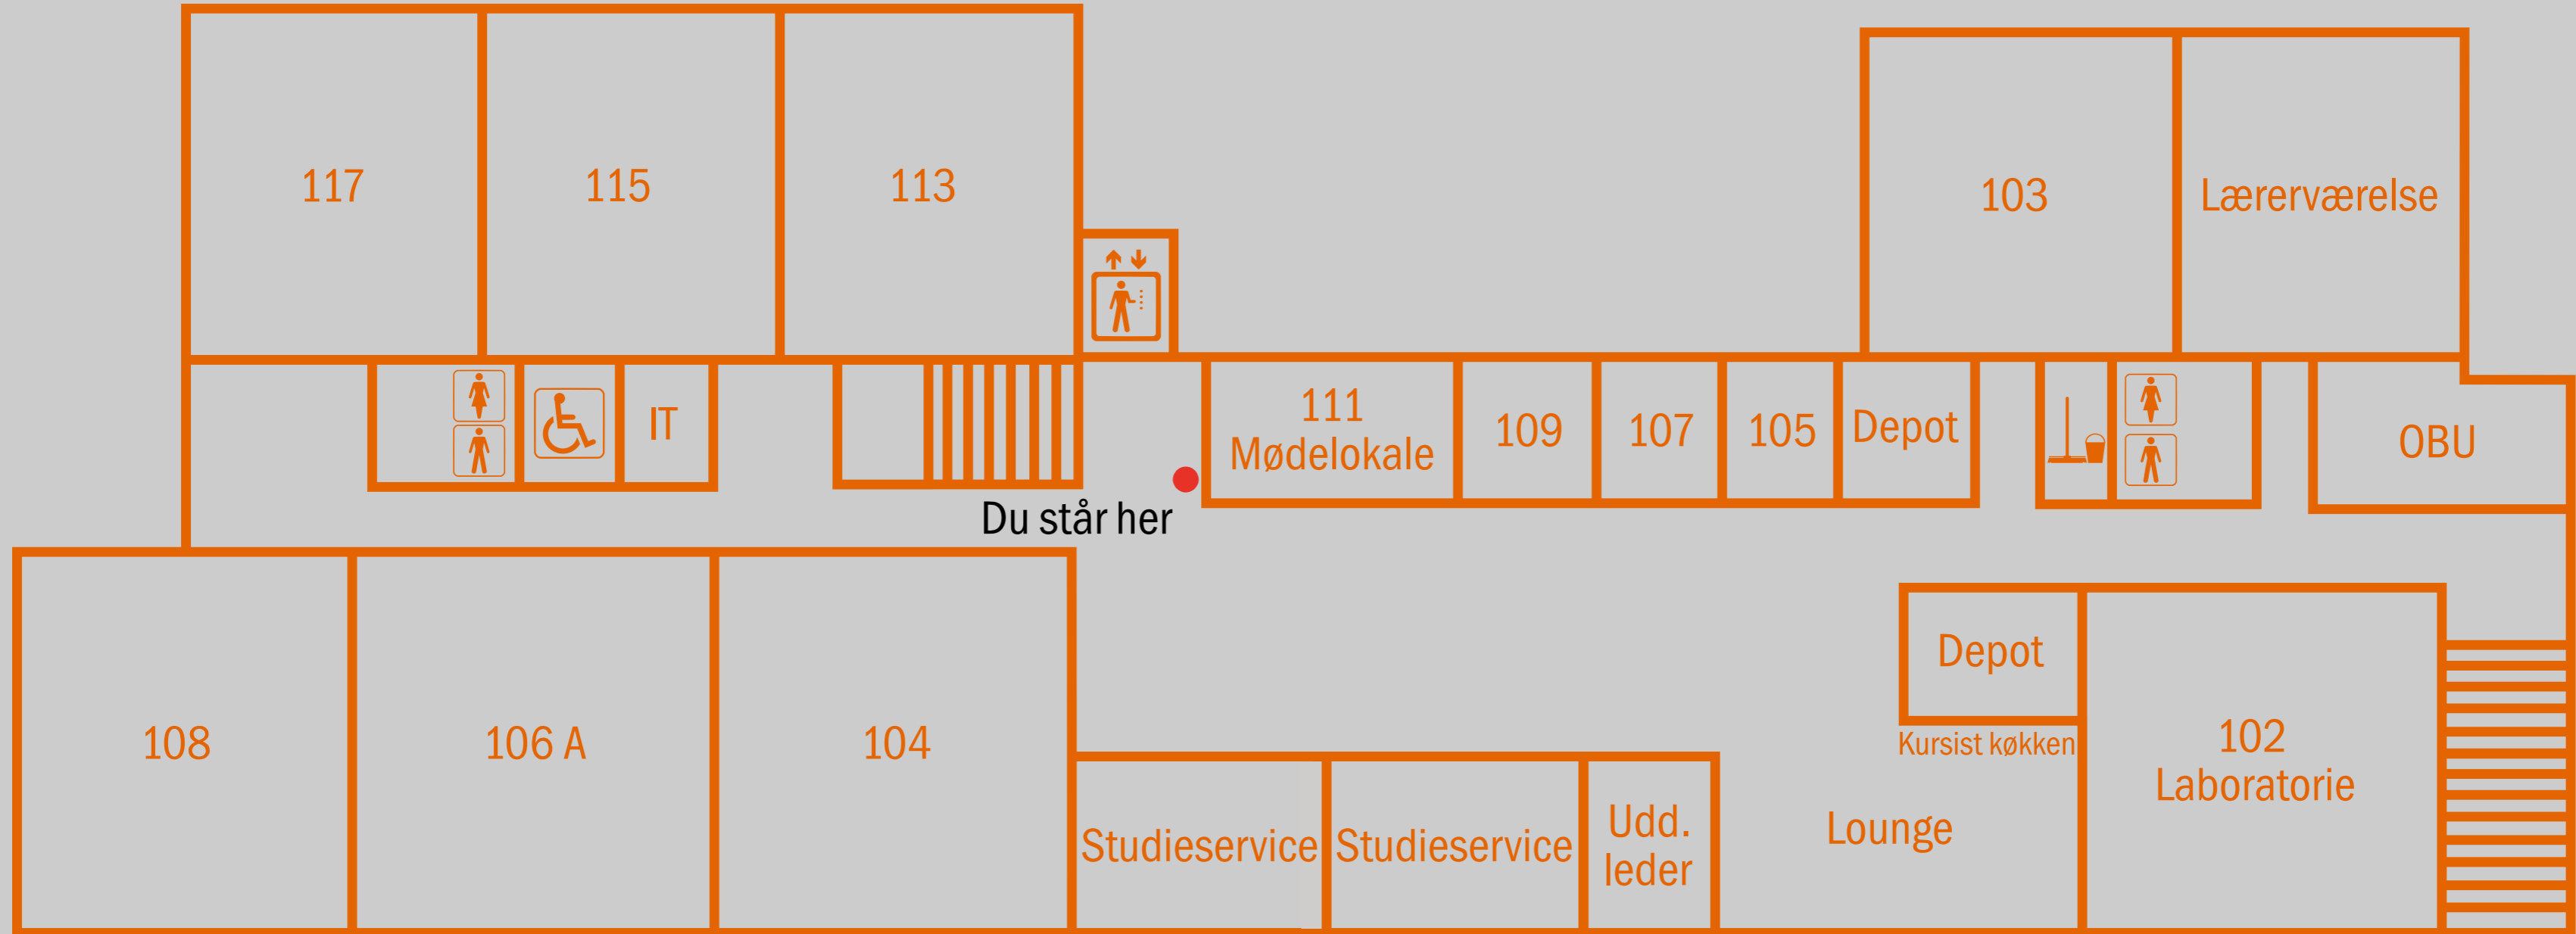

# OverSIGTSplan

24 cm

50 cm