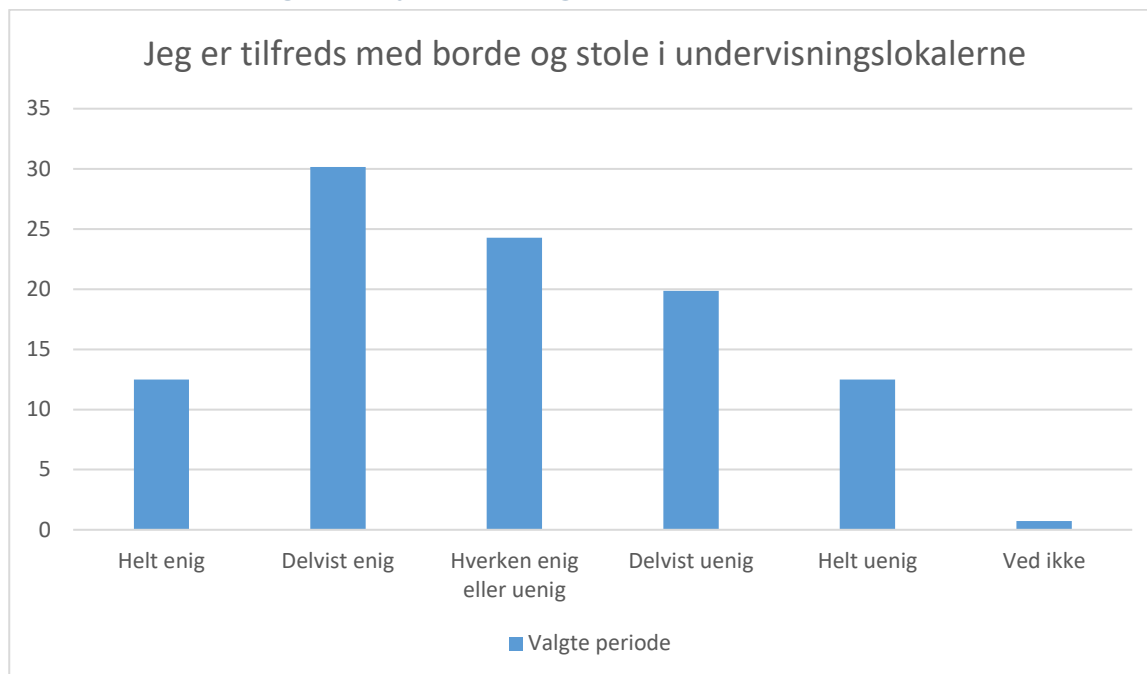

Borde, stole og arbejdsstilling

Valgte periode; Gennemsnit og spredning kan ikke beregnes.

Svarmulighed	Valgte periode: Antal	Valgte periode: Andel (%)
Helt enig	17	13
Delvist enig	41	30
Hverken enig eller uenig	33	24
Delvist uenig	27	20
Helt uenig	17	13
Ved ikke	1	1
Total	136	-