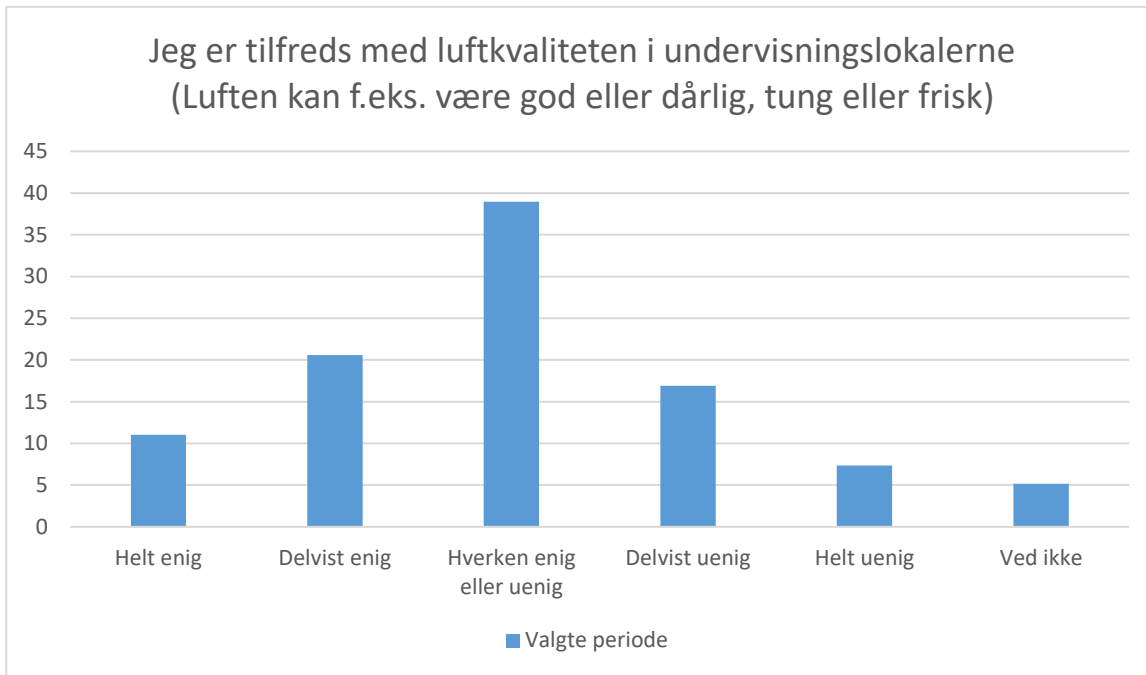

Valgte periode; Gennemsnit og spredning kan ikke beregnes.

Svarmulighed	Valgte periode: Antal	Valgte periode: Andel (%)
Helt enig	15	11
Delvist enig	28	21
Hverken enig eller uenig	53	39
Delvist uenig	23	17
Helt uenig	10	7
Ved ikke	7	5
Total	136	-