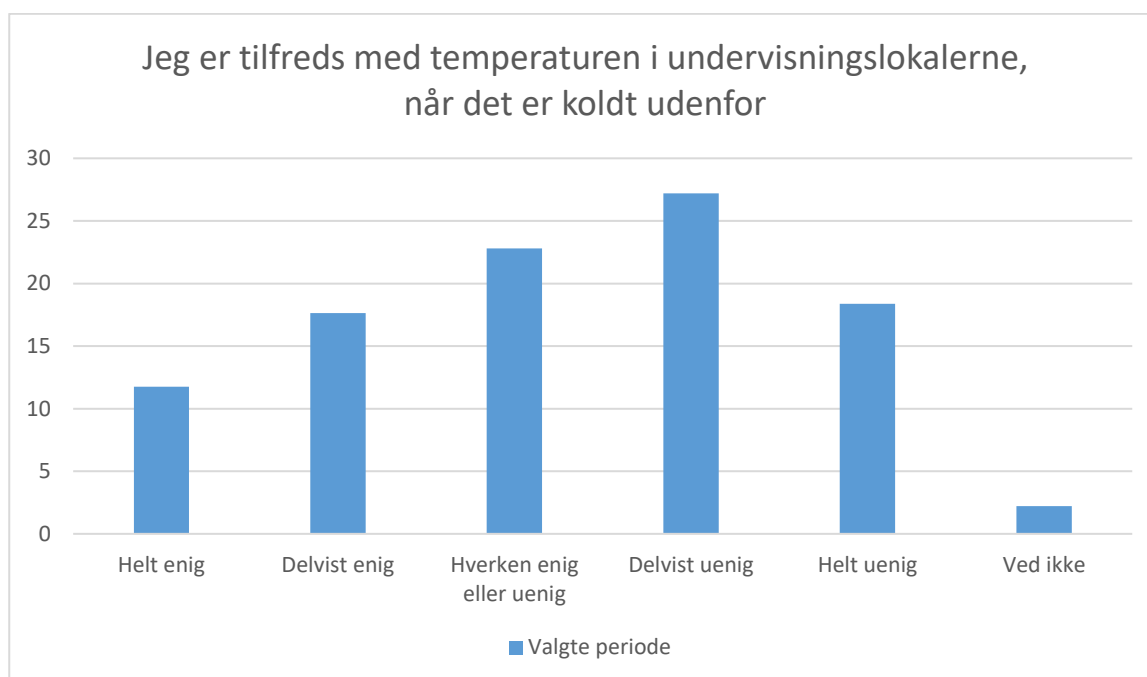

Valgte periode; Gennemsnit og spredning kan ikke beregnes.

Svarmulighed	Valgte periode: Antal	Valgte periode: Andel (%)
Helt enig	16	12
Delvist enig	24	18
Hverken enig eller uenig	31	23
Delvist uenig	37	27
Helt uenig	25	18
Ved ikke	3	2
Total	136	-