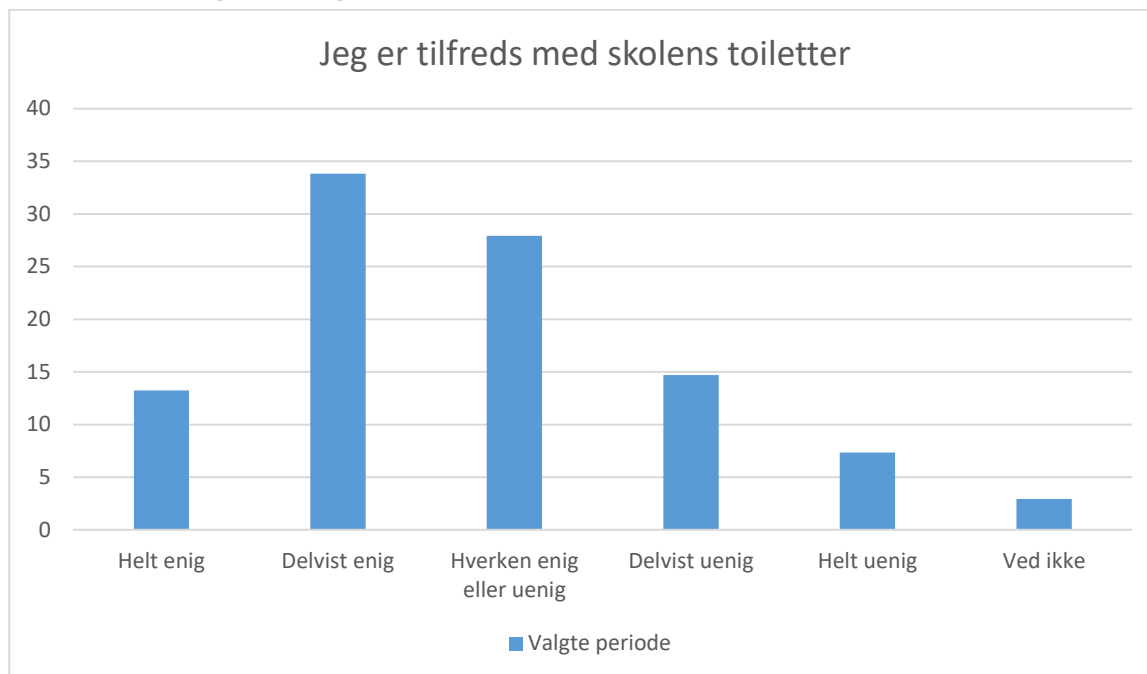

Toiletter og renlighed

Valgte periode; Gennemsnit og spredning kan ikke beregnes.

Svarmulighed	Valgte periode: Antal	Valgte periode: Andel (%)
Helt enig	18	13
Delvist enig	46	34
Hverken enig eller uenig	38	28
Delvist uenig	20	15
Helt uenig	10	7
Ved ikke	4	3
Total	136	-