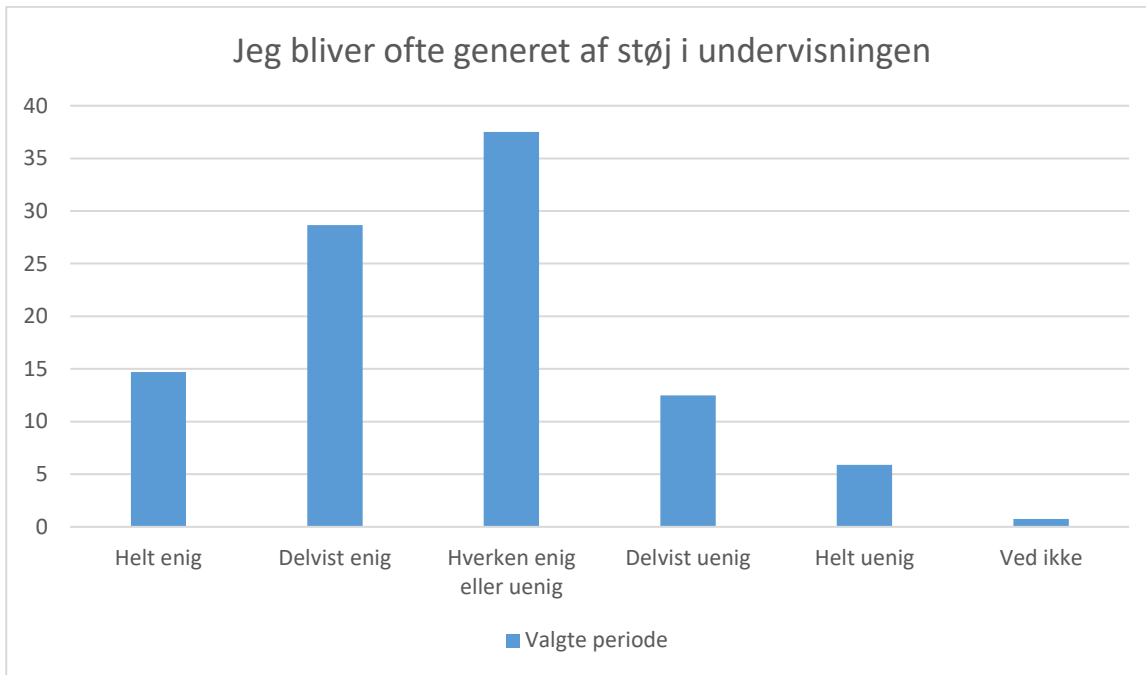

Valgte periode; Gennemsnit og spredning kan ikke beregnes.

Svarmulighed	Valgte periode: Antal	Valgte periode: Andel (%)
Helt enig	20	15
Delvist enig	39	29
Hverken enig eller uenig	51	38
Delvist uenig	17	13
Helt uenig	8	6
Ved ikke	1	1
Total	136	-