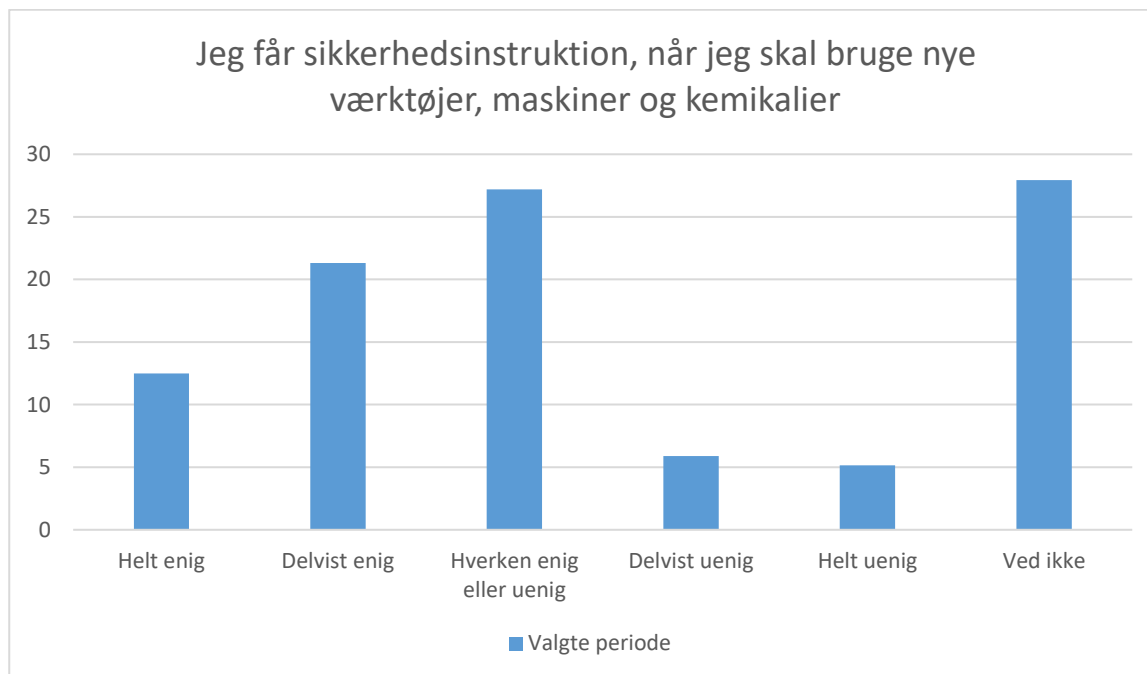

Sikkerhed

Valgte periode; Gennemsnit og spredning kan ikke beregnes.

Svarmulighed	Valgte periode: Antal	Valgte periode: Andel (%)
Helt enig	13	13
Delvist enig	21	21
Hverken enig eller uenig	27	27
Delvist uenig	6	6
Helt uenig	5	5
Ved ikke	28	28
Total	136	-