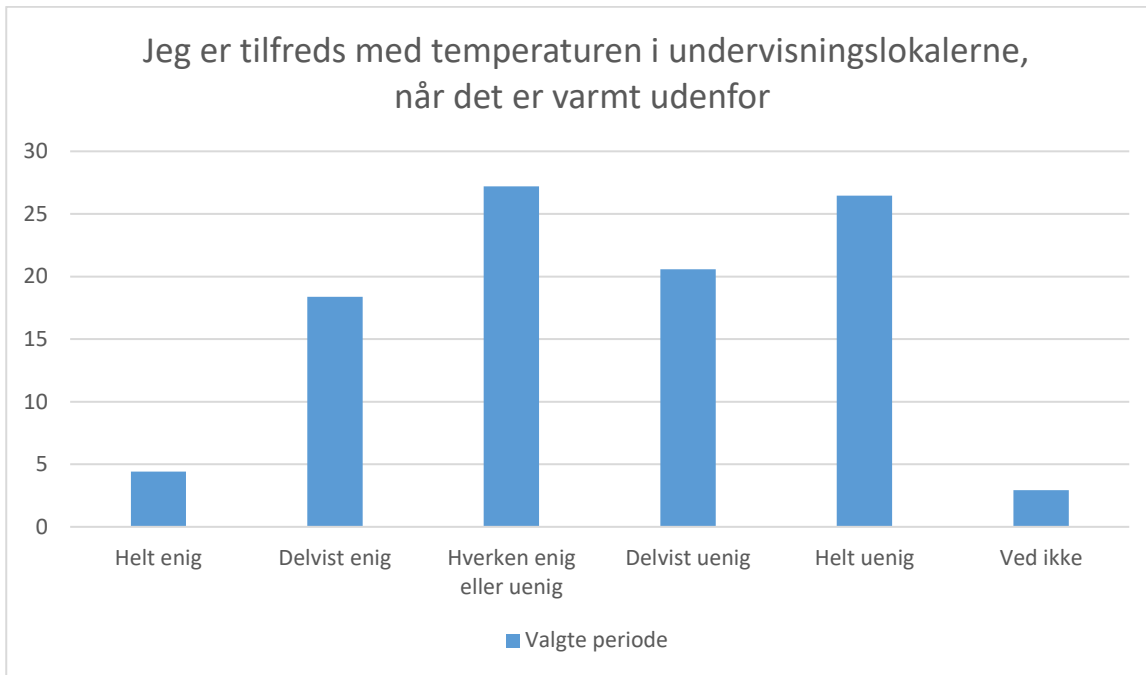

Valgte periode; Gennemsnit og spredning kan ikke beregnes.

Svarmulighed	Valgte periode: Antal	Valgte periode: Andel (%)
Helt enig	6	4
Delvist enig	25	18
Hverken enig eller uenig	37	27
Delvist uenig	28	21
Helt uenig	36	26
Ved ikke	4	3
Total	136	-