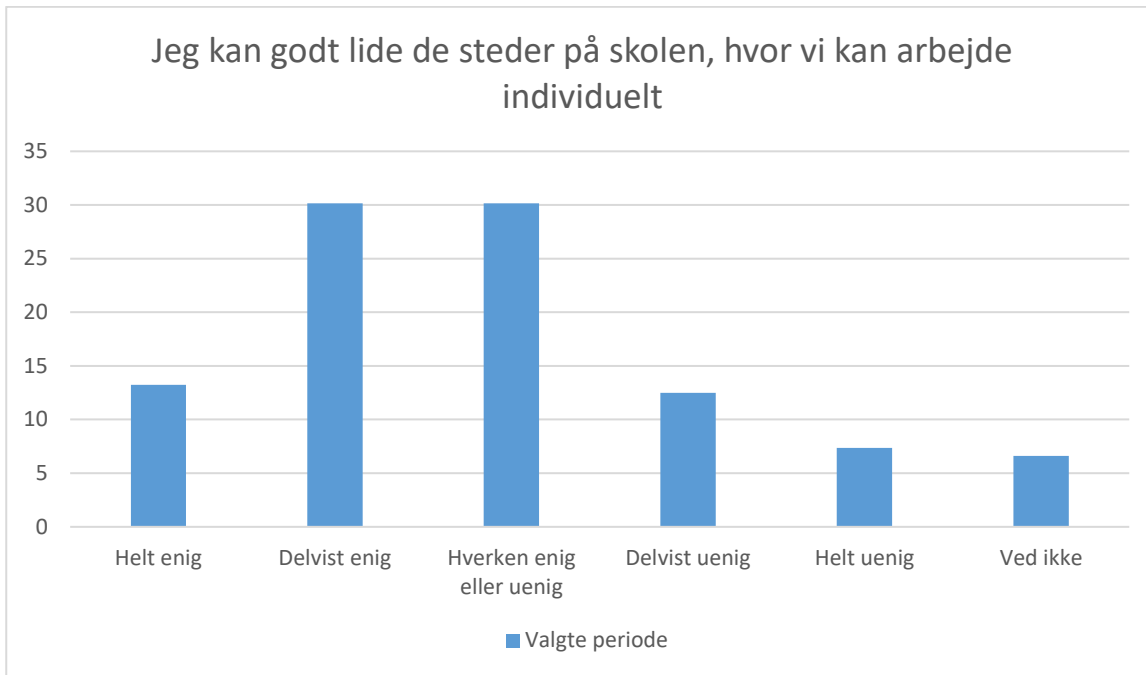

Svar på Undervisningsmiljøvurdering nov. 2022

Steder til gruppearbejde og individuelt arbejde

Valgte periode; Gennemsnit og spredning kan ikke beregnes.

Svarmulighed	Valgte periode: Antal	Valgte periode: Andel (%)
Helt enig	20	15
Delvist enig	52	38
Hverken enig eller uenig	33	24
Delvist uenig	17	13
Helt uenig	10	7
Ved ikke	4	3
Total	136	-