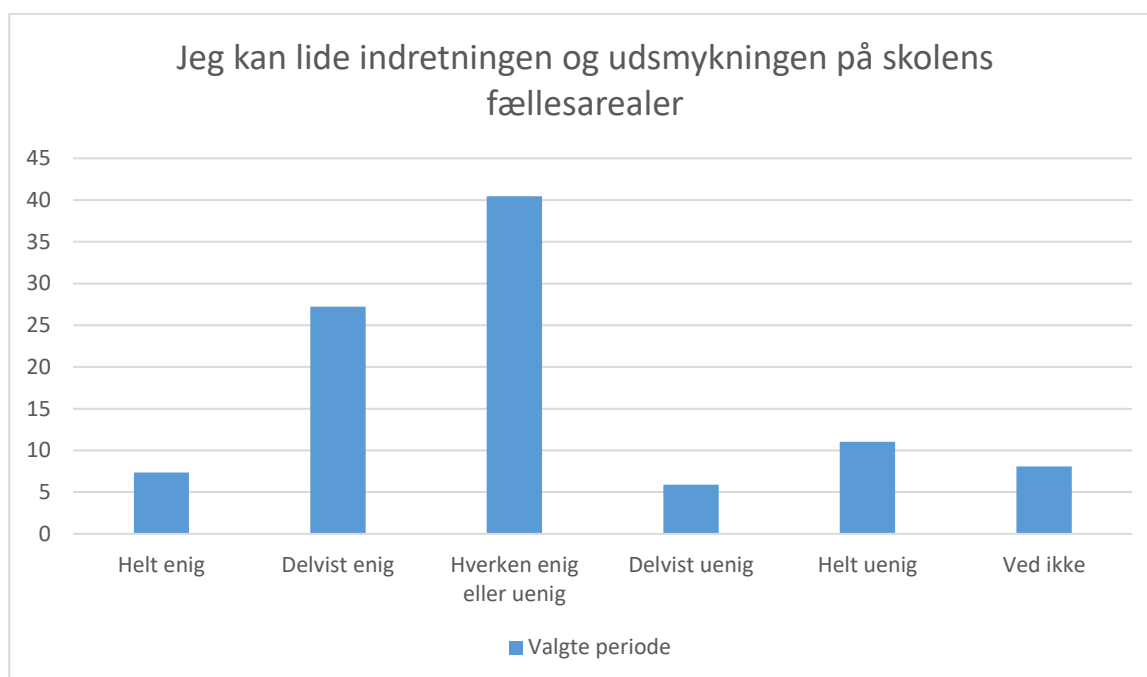

Valgte periode; Gennemsnit og spredning kan ikke beregnes.

Svarmulighed	Valgte periode: Antal	Valgte periode: Andel (%)
Helt enig	10	7
Delvist enig	37	27
Hverken enig eller uenig	55	40
Delvist uenig	8	6
Helt uenig	15	11
Ved ikke	11	8
Total	136	-