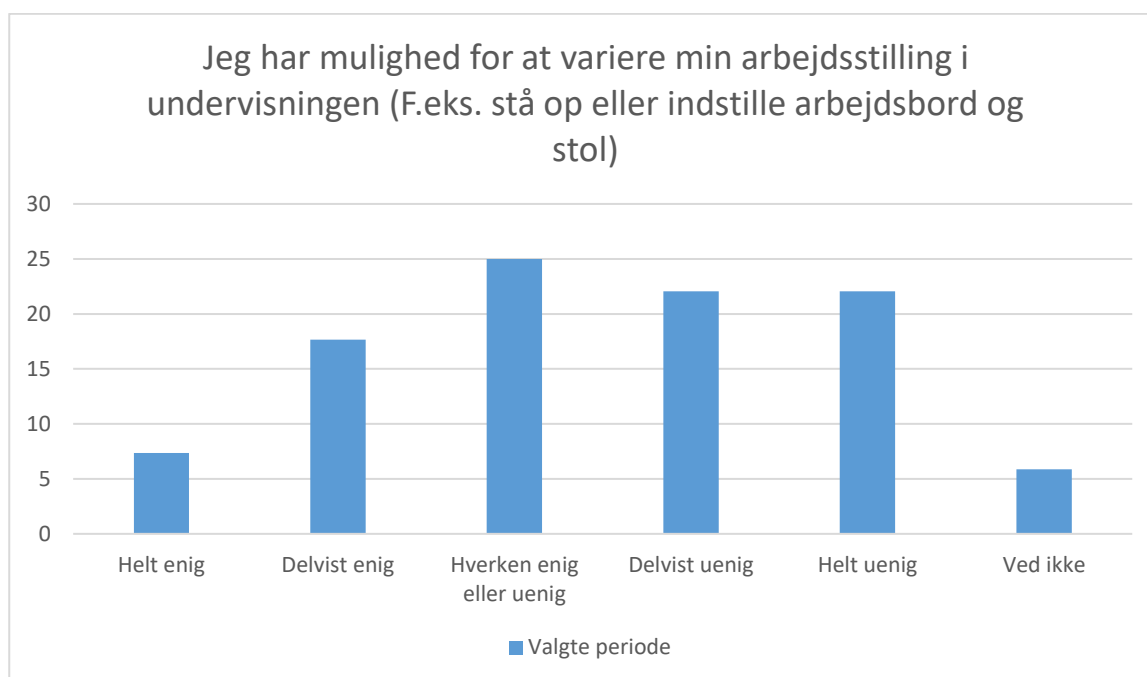

Borde, stole og arbejdsstilling

Valgte periode; Gennemsnit og spredning kan ikke beregnes.

Svarmulighed	Valgte periode: Antal	Valgte periode: Andel (%)
Helt enig	17	13
Delvist enig	41	30
Hverken enig eller uenig	33	24
Delvist uenig	27	20
Helt uenig	17	13
Ved ikke	1	1
Total	136	-