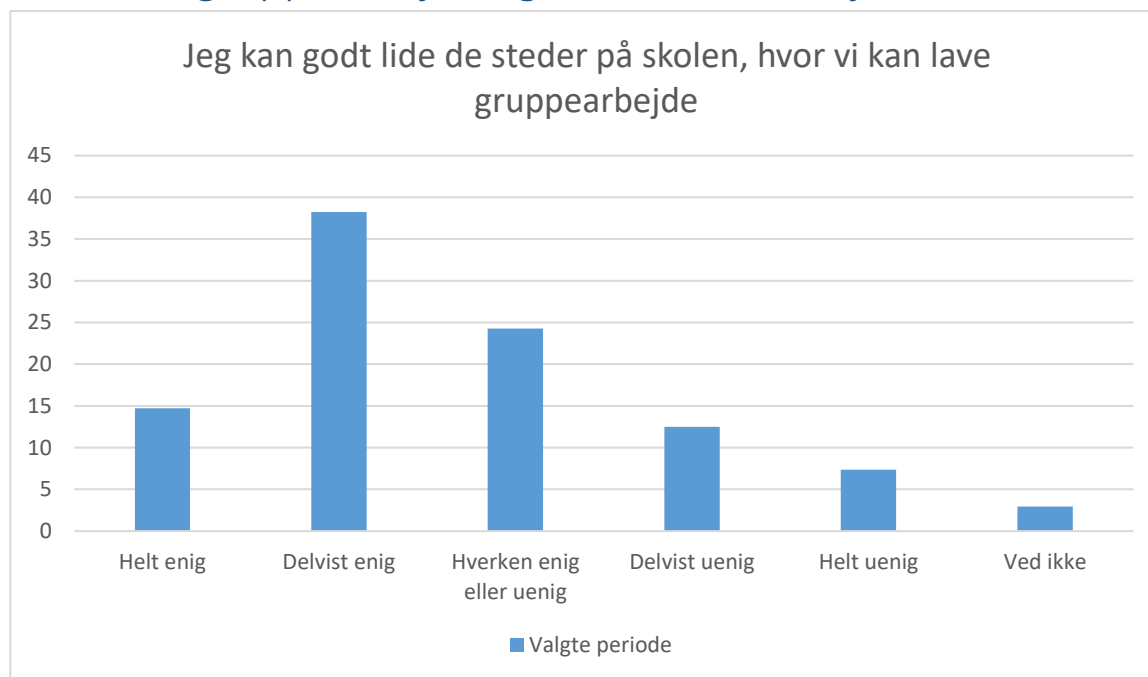

Svar på Undervisningsmiljøvurdering nov. 2022

Steder til gruppearbejde og individuelt arbejde

Valgte periode; Gennemsnit og spredning kan ikke beregnes.

Svarmulighed	Valgte periode: Antal	Valgte periode: Andel (%)
Helt enig	20	15
Delvist enig	52	38
Hverken enig eller uenig	33	24
Delvist uenig	17	13
Helt uenig	10	7
Ved ikke	4	3
Total	136	-