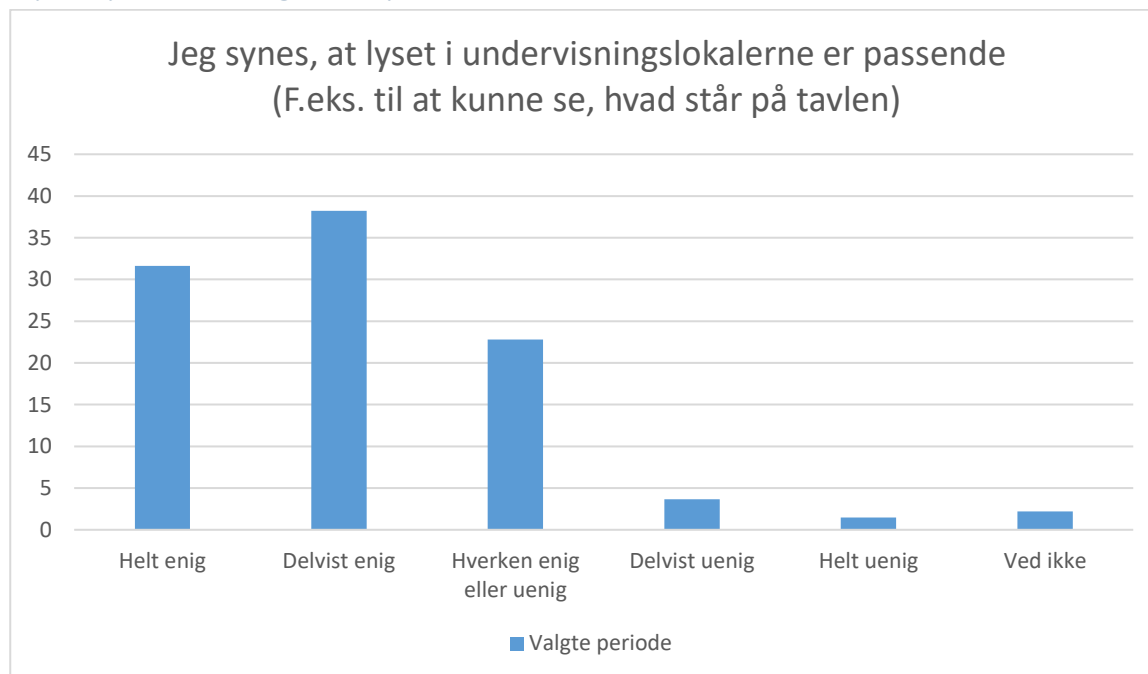

Lys, lyd, luft og temperatur

Valgte periode; Gennemsnit og spredning kan ikke beregnes.

Svarmulighed	Valgte periode: Antal	Valgte periode: Andel (%)
Helt enig	43	32
Delvist enig	52	38
Hverken enig eller uenig	31	23
Delvist uenig	5	4
Helt uenig	2	1
Ved ikke	3	2
Total	136	-