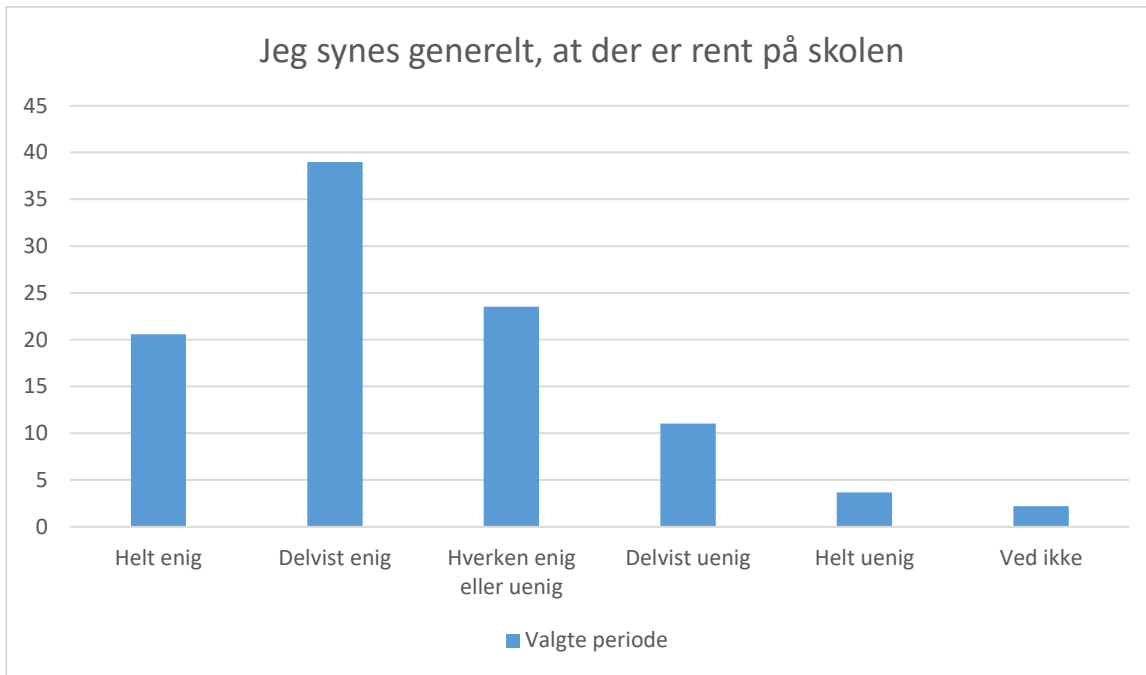

Valgte periode; Gennemsnit og spredning kan ikke beregnes.

Svarmulighed	Valgte periode: Antal	Valgte periode: Andel (%)
Helt enig	11	8
Delvist enig	39	29
Hverken enig eller uenig	54	40
Delvist uenig	9	7
Helt uenig	16	12
Ved ikke	7	5
Total	136	-

Toiletter og renlighed

Valgte periode; Gennemsnit og spredning kan ikke beregnes.

Svarmulighed	Valgte periode: Antal	Valgte periode: Andel (%)
Helt enig	18	13
Delvist enig	46	34
Hverken enig eller uenig	38	28
Delvist uenig	20	15
Helt uenig	10	7
Ved ikke	4	3
Total	136	-